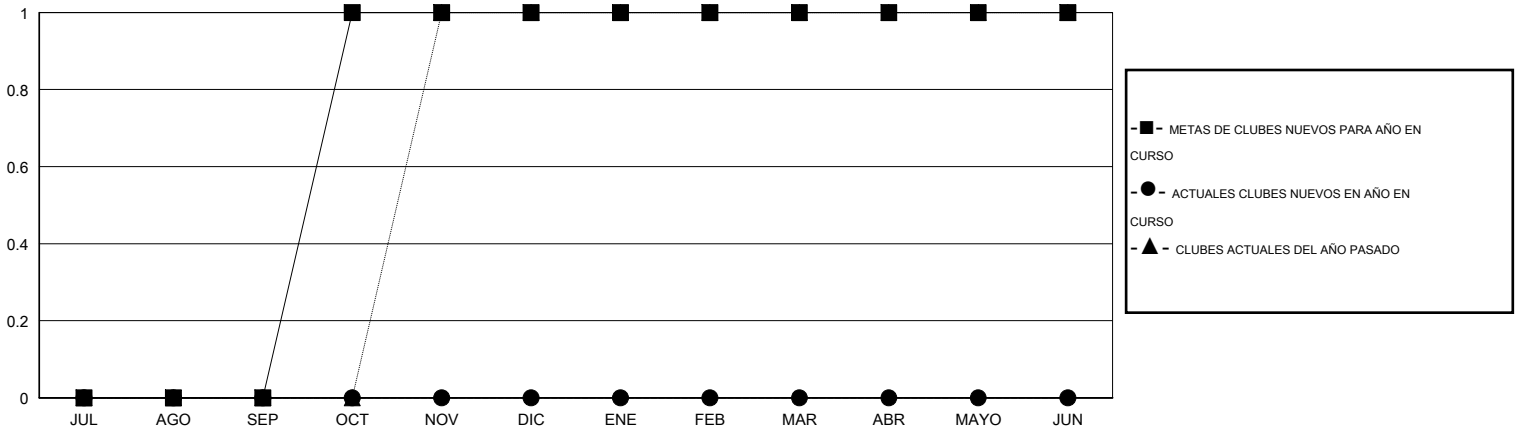

MONTHLY MEMBERSHIP PROGRESS REPORT

District O 3

Results as of: 5/31/2014

GMT: Pedro Marrello

UBICACIÓN ARGENTINA

GMT DE AE 3

Clubes					socios				
RESULTADOS DE 2013-2014					RESULTADOS DE 2013-2014				
TRIMESTRE	META DE CLUBES NUEVOS	ACTUALES NUEVOS CLUBES	BAJAS ACTUALES DE CLUBES	ACTUAL GANANCIA/ PÉRDIDA NETA	TRIMESTRE	META DE SOCIOS NUEVOS	ACTUALES SOCIOS AÑADIDOS	BAJAS ACTUALES DE SOCIOS	ACTUAL GANANCIA/ PÉRDIDA NETA
JUL/AGO/SEP	0	0	0	0	JUL/AGO/SEP	8	26	34	-8
OCT/NOV/DIC	1	0	0	0	OCT/NOV/DIC	28	32	34	-2
ENE/FEB/MAR	0	0	0	0	ENE/FEB/MAR	8	7	47	-40
ABR/MAYO/JUN	0	0	0	0	ABR/MAYO/JUN	8	16	21	-5

METAS Y CIFRA ACUMULATIVA DE CLUBES NUEVOS

METAS Y CIFRA ACUMULATIVA DE SOCIOS

CLUBES DADOS DE BAJA: 0	29 CLUBS OF 48 AÑADIERON 1 O MÁS SOCIOS NUEVOS	<u>DISTRIBUCIÓN POR SEXO</u>
<u>SOCIOS DADOS DE BAJA</u>	CLIC AQUÍ PARA DATOS DE SALUD DE CLUB	MASCULINO 586 (58.54%)
FALLECIDOS 10		FEMENINO 415 (41.46%)
CLUB CANCELADO 0		SOCIOS EN UNIDAD FAMILIAR 215
OTRO 126		CABEZA DE FAMILIA 104
TOTAL 136		NO ES CABEZA DE FAMILIA 111