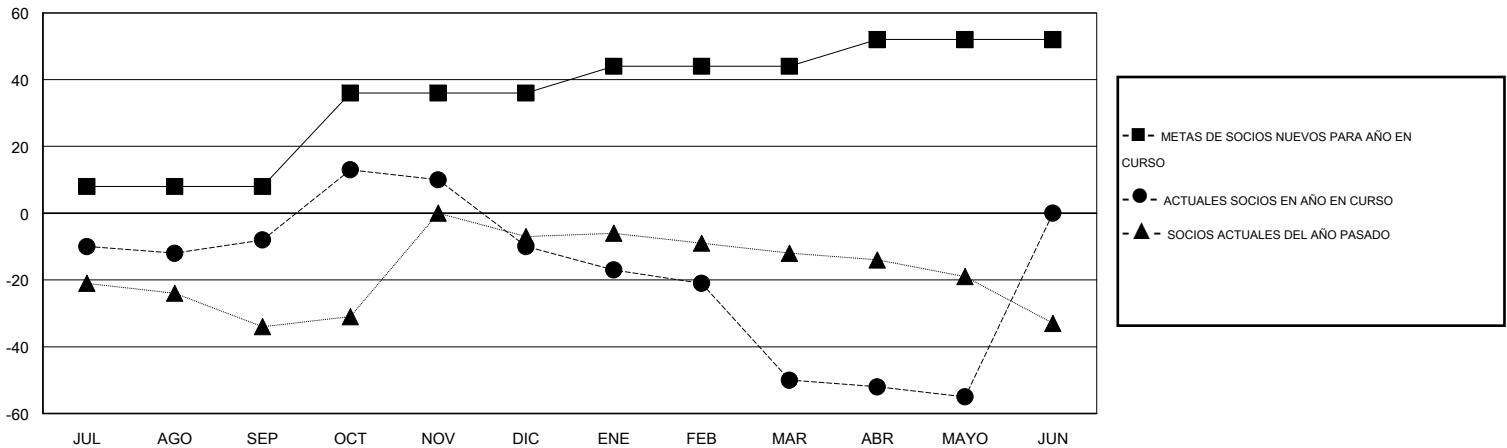

MONTHLY MEMBERSHIP PROGRESS REPORT

District O 3

Results as of: 5/31/2014

GMT: Pedro Marrello

UBICACIÓN ARGENTINA

GMT DE AE 3

Clubes					socios				
RESULTADOS DE 2013-2014					RESULTADOS DE 2013-2014				
TRIMESTRE	META DE CLUBES NUEVOS	ACTUALES NUEVOS CLUBES	BAJAS ACTUALES DE CLUBES	ACTUAL GANANCIA/ PÉRDIDA NETA	TRIMESTRE	META DE SOCIOS NUEVOS	ACTUALES SOCIOS AÑADIDOS	BAJAS ACTUALES DE SOCIOS	ACTUAL GANANCIA/ PÉRDIDA NETA
JUL/AGO/SEP	0	0	0	0	JUL/AGO/SEP	8	26	34	-8
OCT/NOV/DIC	1	0	0	0	OCT/NOV/DIC	28	32	34	-2
ENE/FEB/MAR	0	0	0	0	ENE/FEB/MAR	8	7	47	-40
ABR/MAYO/JUN	0	0	0	0	ABR/MAYO/JUN	8	16	21	-5

METAS Y CIFRA ACUMULATIVA DE CLUBES NUEVOS

METAS Y CIFRA ACUMULATIVA DE SOCIOS

CLUBES DADOS DE BAJA: 0	29 CLUBS OF 48 AÑADIERON 1 O MÁS SOCIOS NUEVOS	<u>DISTRIBUCIÓN POR SEXO</u>
<u>SOCIOS DADOS DE BAJA</u>	CLIC AQUÍ PARA DATOS DE SALUD DE CLUB	MASCULINO 586 (58.54%)
FALLECIDOS 10		FEMENINO 415 (41.46%)
CLUB CANCELADO 0		SOCIOS EN UNIDAD FAMILIAR 215
OTRO 126		CABEZA DE FAMILIA 104
TOTAL 136		NO ES CABEZA DE FAMILIA 111